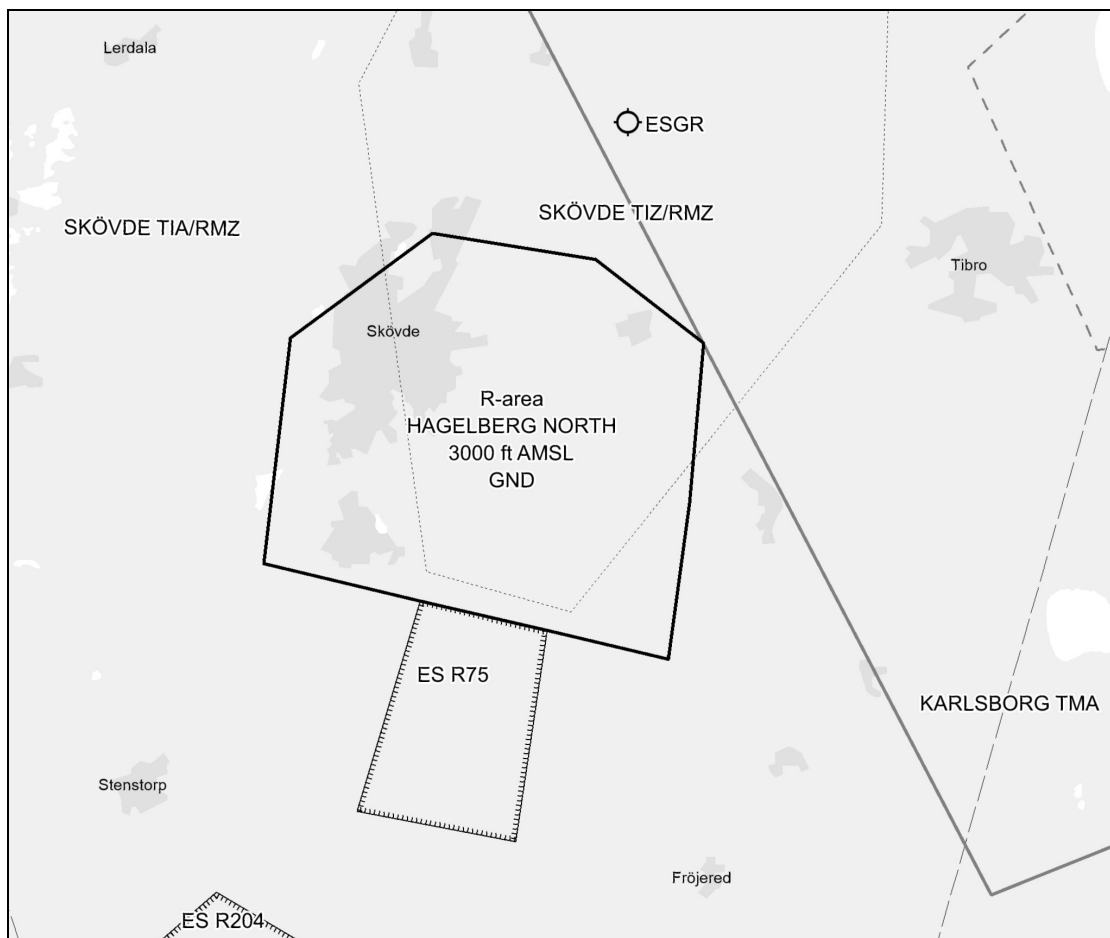

**Temporary restricted area –  
HAGELBERG North**

Temporary restricted area HAGELBERG North is established for military flying exercises.

Permission to cross the area can be obtained from Skövde ATS, Karlsborg ATS and Malmö ACC.

**HAGELBERG NORTH**

582532N 0135212E – 582506N 0135720E – 582343N 0140045E –  
582104N 0140018E – 581829N 0135938E – 581858N 0135549E –  
581927N 0135148E – 582004N 0134652E – 582348N 0134742E –  
582532N 0135212E.

Gräns i höjdlid/Vertical limits:

3000 ft AMSL  
GND

**Tider/Hours:**

28 SEP 0800-1700  
06-07 OCT 0800-1400

– SLUT/END –