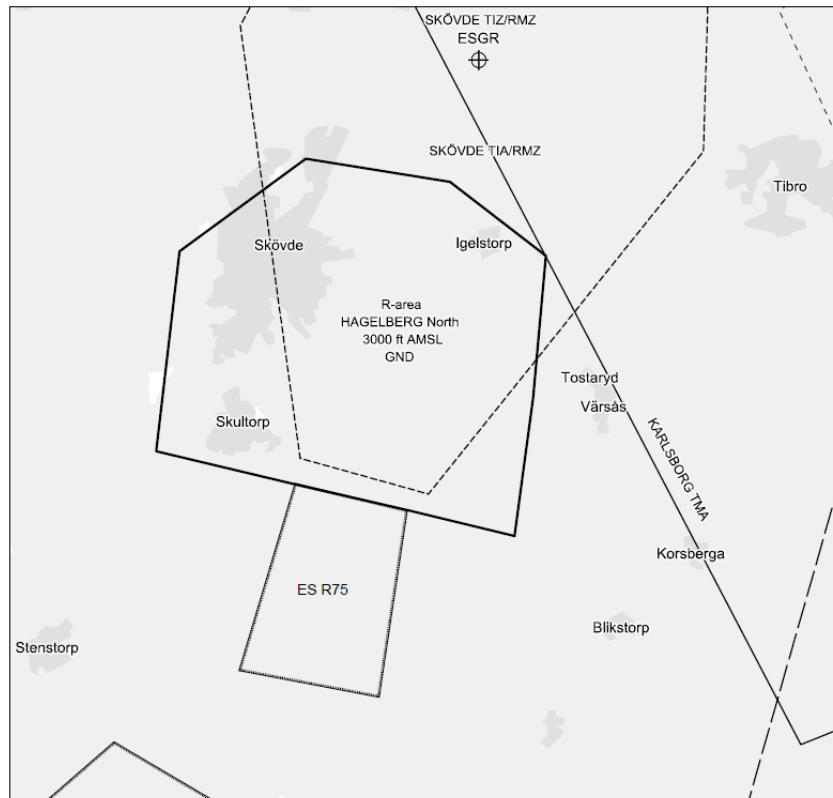

### Tillfälliga R-områden - HAGELBERG NORTH 2020-09-22--23

Försvarsmakten genomför flygverksamhet i Skövdeområdet under vecka 39 varför det finns behov av att upprätta tillfälligt R-område för flygning med UAV enl. tider nedan.

Tillstånd för genomflygning av området kan lämnas av Skövde ATS, Karlsborg ATS och Malmö ACC.

**Temporary restricted area –  
HAGELBERG North**

Temporary restricted area HAGELBERG North is established for military flying exercises.

Permission to cross the area can be obtained from Skövde ATS, Karlsborg ATS and Malmö ACC.

<p><b>HAGELBERG North</b></p> <p>582532N 0135212E – 582506N 0135720E – 582343N 0140045E – 582104N 0140018E – 581829N 0135938E – 581858N 0135549E – 581927N 0135148E – 582004N 0134652E – 582348N 0134742E – 582532N 0135212E.</p>	<p>Gräns i höjdd/Vertical limits:</p> <p><u>3000 ft AMSL</u> GND</p>
---	--

**Tider/Hours:**

Området är upprättat under följande tid:

The area is established during the following hours:

22-23 SEP 0700–1600

- SLUT / END -

Hagelberg North 2020-09-22--23