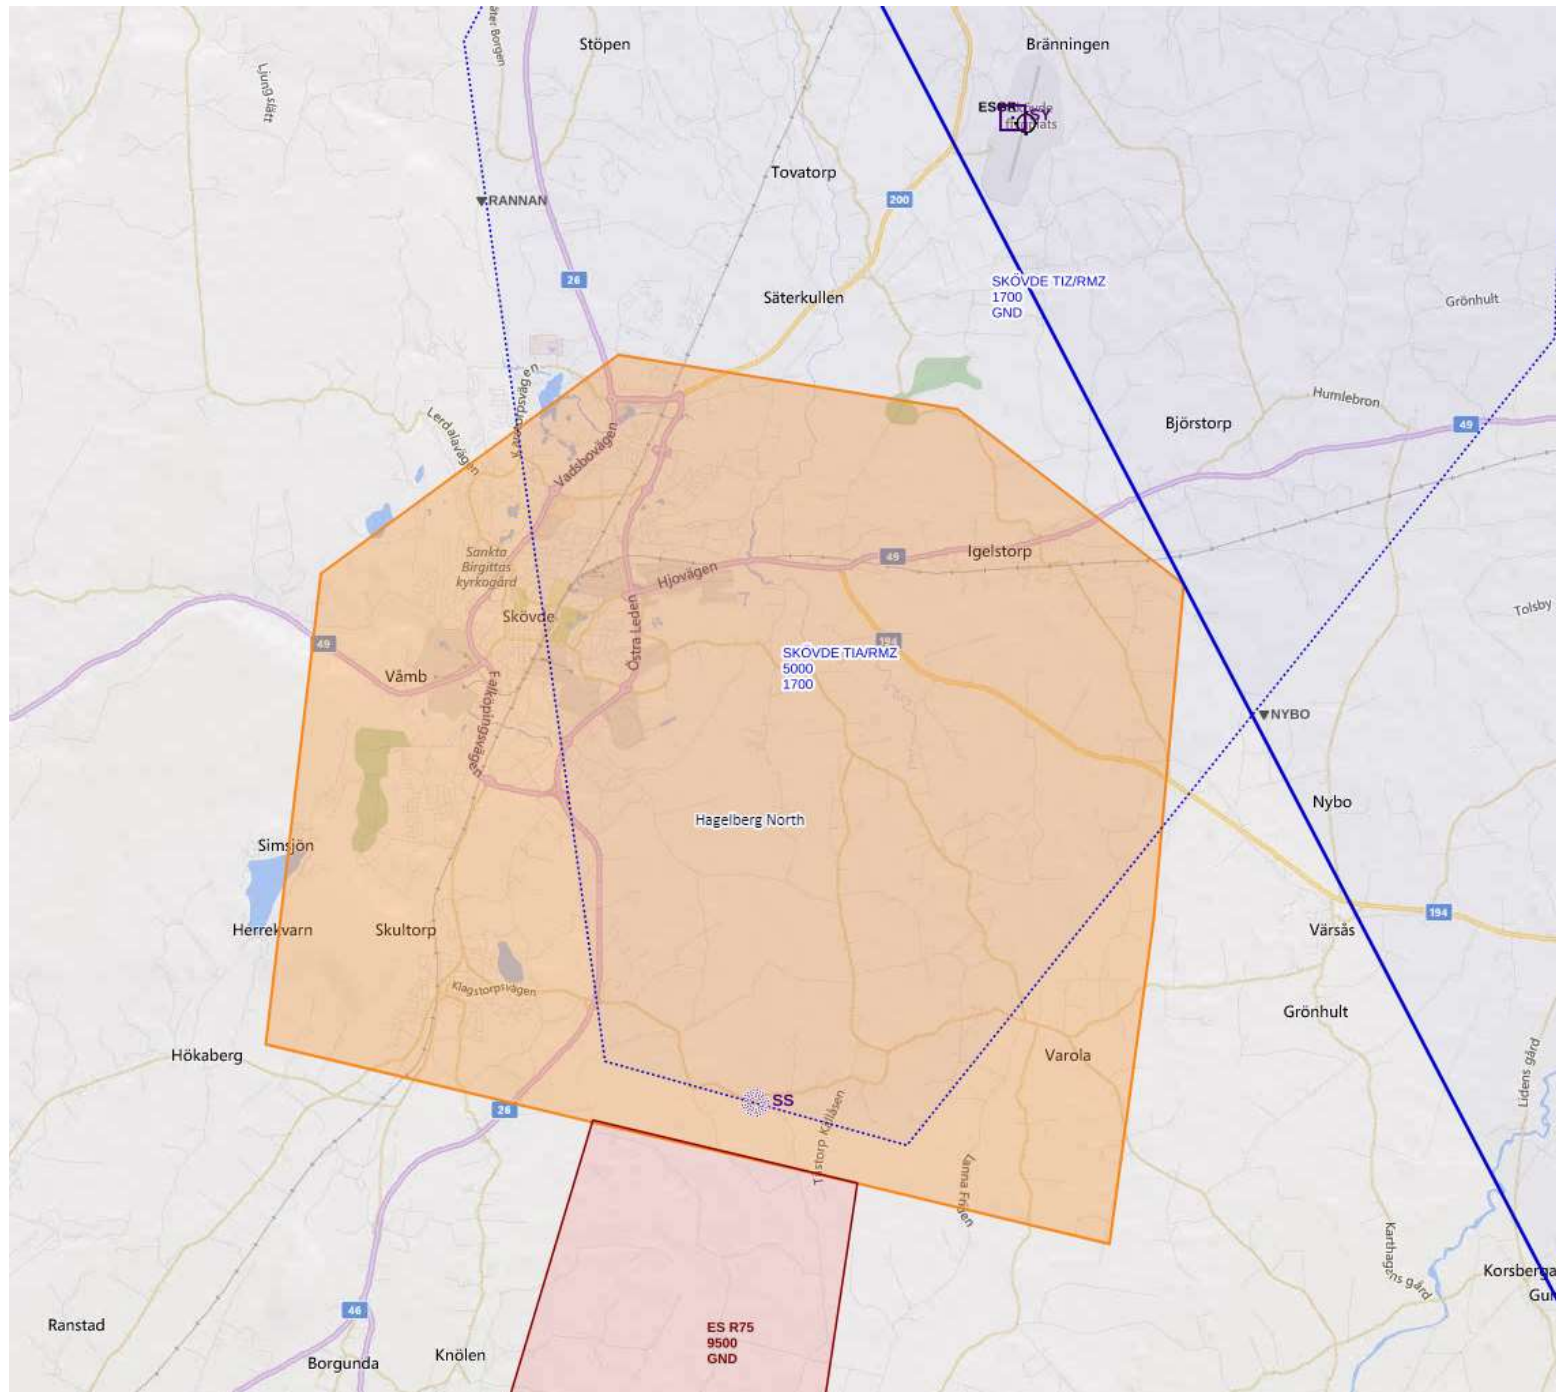

Följande tid (UTC) **planeras** området vara aktivt:

Tisdagen den 22 september klockan 07:00 till 16:00.

Onsdagen den 23 september klockan 07:00 till 16:00.

Börjar gälla: 2020-09-14 20:00

Upphör: 2020-09-24 00:00

All times in UTC

**Tillfälligt restriktionsområde –  
HAGELBERG North**

Tillfälligt restriktionsområde HAGELBERG North är upprättat för militär flygverksamhet.

Tillstånd för genomflygning av området kan lämnas av Skövde ATS, Karlsborg ATS och Malmö ACC.

**Temporary restricted area –  
HAGELBERG North**

Temporary restricted area HAGELBERG North is established for military flying exercises.

**Tider/Hours:**

Området är upprättat under följande tid:

The area is established during the following hours:

22-23 SEP 0700–1600

- SLUT / END -

Hagelberg North 2020-09-22--23