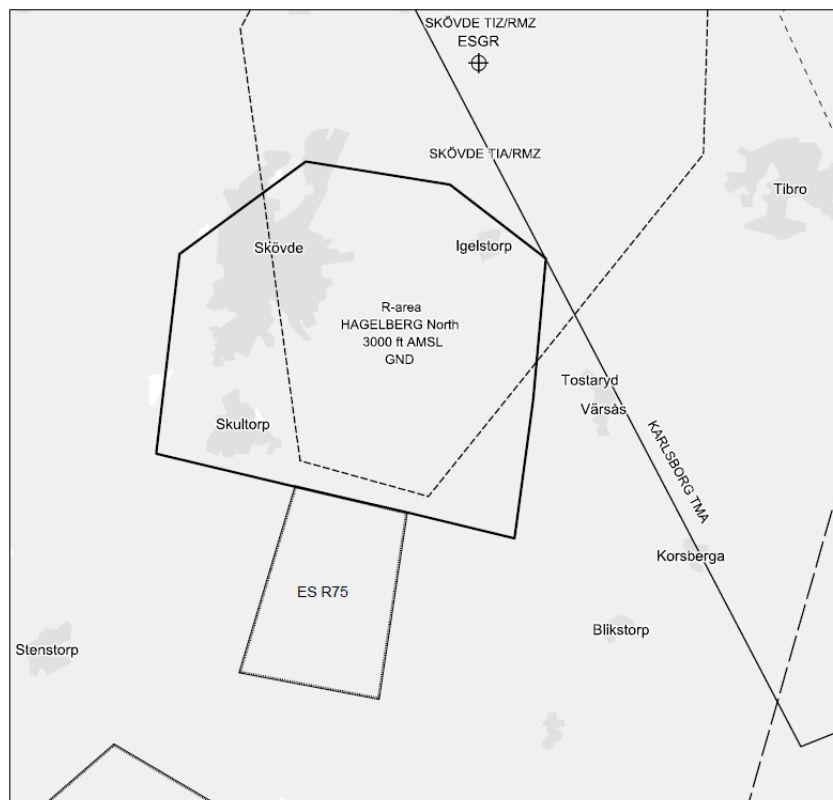

Tillstånd för genomflygning av området kan lämnas av Skövde ATS, Karlsborg ATS och Malmö ACC.

**Temporary restricted area –  
HAGELBERG North**

Temporary restricted area HAGELBERG North is established for military flying exercises.

Permission to cross the area can be obtained from Skövde ATS, Karlsborg ATS and Malmö ACC.

**HAGELBERG North**

582532N 0135212E – 582506N 0135720E – 582343N 0140045E –  
582104N 0140018E – 581829N 0135938E – 581858N 0135549E –  
581927N 0135148E – 582004N 0134652E – 582348N 0134742E –  
582532N 0135212E.

Gräns i höjdd/Vertical limits:

3000 ft AMSL  
GND

**Tider/Hours:**

Området är upprättat under följande tid:

The area is established during the following hours:

31 MAR 0900–1700

– SLUT/END –