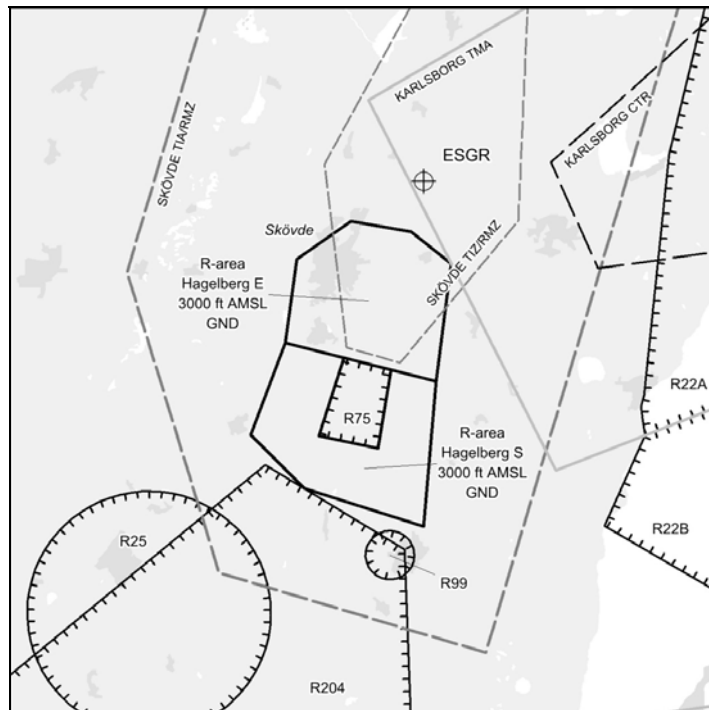

LFV, SE-601 79 NORRKÖPING. Phone +46 11 19 20 00. Fax +46 11 19 25 75. AFTN ESKLYAYT

All times in UTC

**Tillfälliga restriktionsområden –
HAGELBERG E och S**

Tillfälliga restriktionsområdena HAGELBERG E och S är upprättade för militär flygverksamhet.

Tillstånd för genomflygning av områdena kan lämnas av Skövde ATS, Karlsborg ATS och Malmö ACC.

**Temporary restricted areas –
HAGELBERG E and S**

Temporary restricted areas HAGELBERG E and S are established for military flying exercises.

Permission to cross the areas can be obtained from Skövde ATS, Karlsborg ATS and Malmö ACC.

HAGELBERG E 582506N 0135720E – 582343N 0140045E – 581829N 0135938E – 581927N 0135148E – 582004N 0134652E – 582348N 0134742E – 582532N 0135212E – 582506N 0135720E.	Gräns i höjded/Vertical limits: <u>3000 ft AMSL</u> GND
HAGELBERG S 582004N 0134652E – 581927N 0135148E – 581558N 0134949E – 581528N 0135449E – 581858N 0135549E – 581829N 0135938E – 581201N 0135845E – 581338N 0134841E – 581558N 0134404E – 582004N 0134652E.	Gräns i höjded/Vertical limits: <u>3000 ft AMSL</u> GND

Tider/Hours:

HAGELBERG E och S är upprättade under följande tider:

HAGELBERG E and S are established during the following hours:

11 SEP

0600–1800

– SLUT/END –