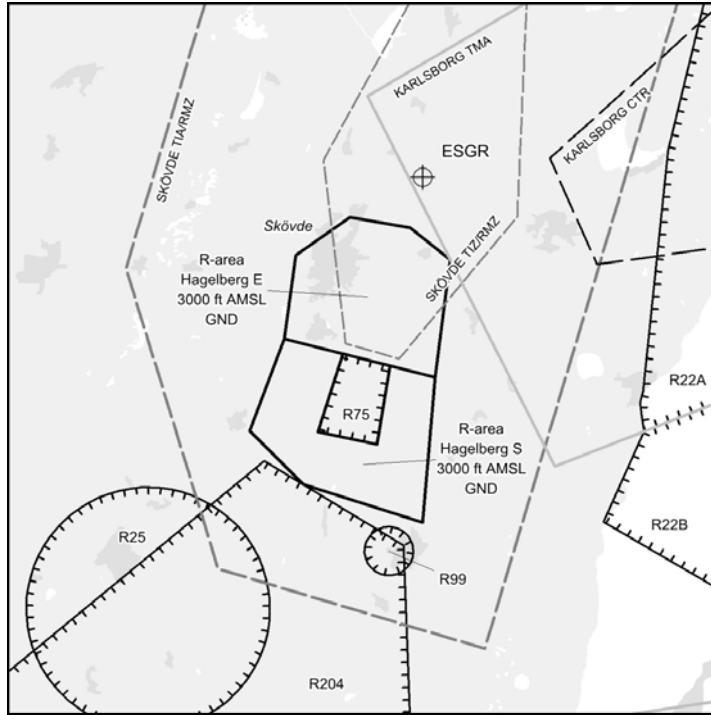

- SLUT/END -